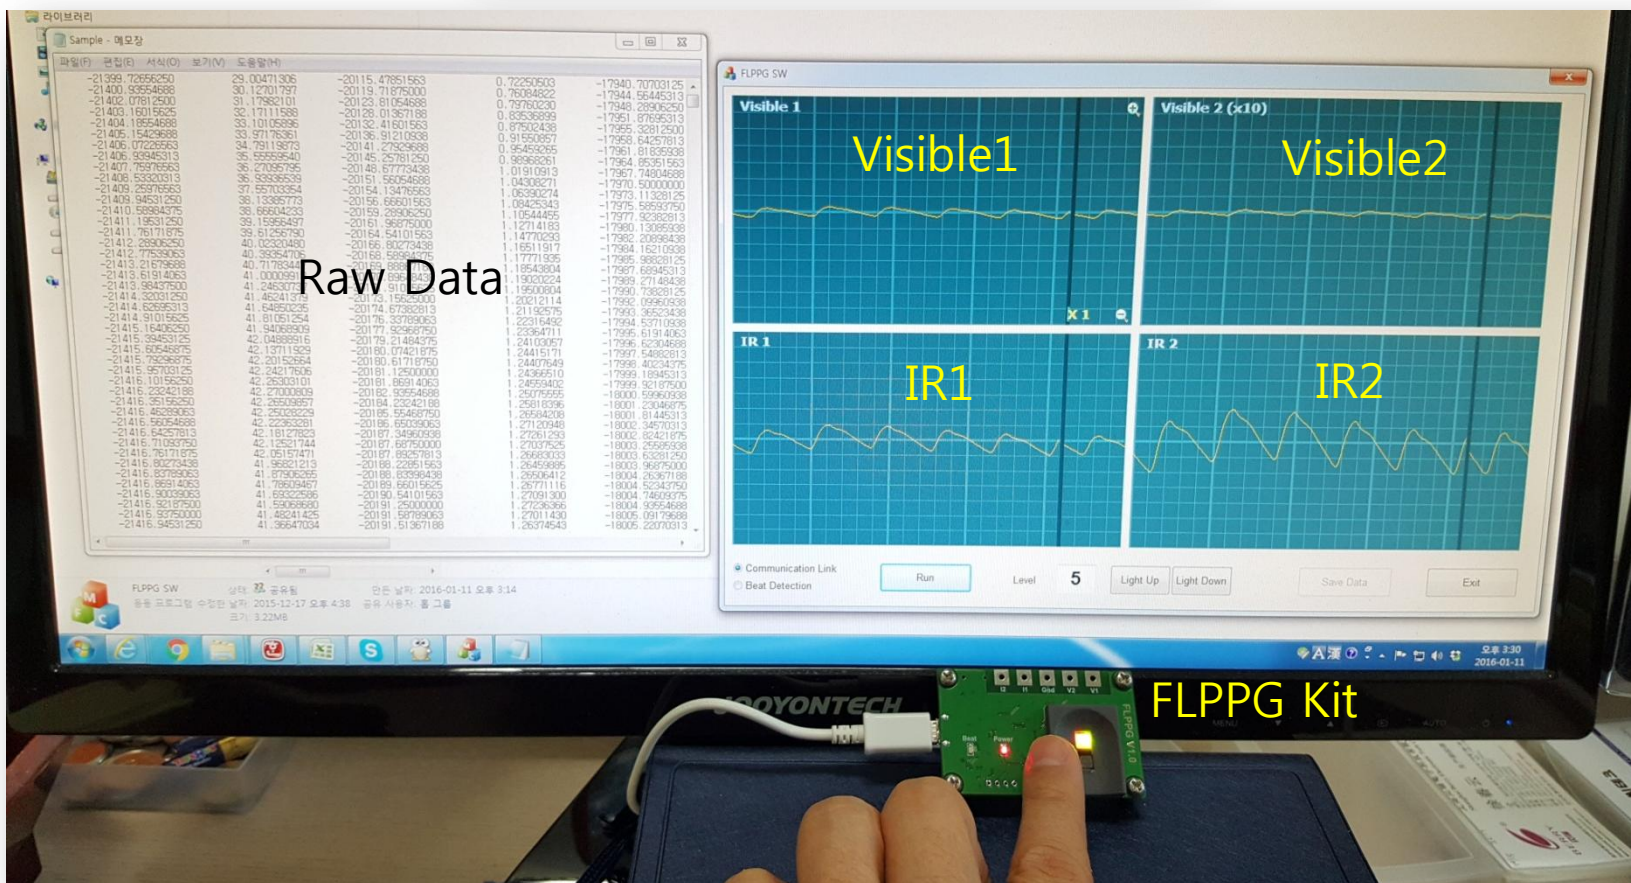

DCM06

Raw Data

FLPPG Kit